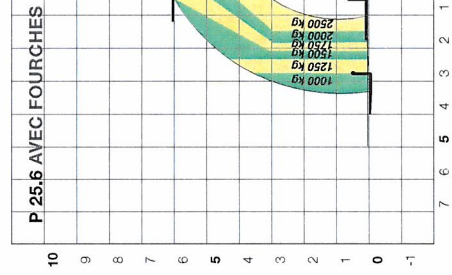

DONNÉES TECHNIQUES

P 25.6 / P 25.6 L

DIMENSIONS		P 25.6		P 25.6 L	
A (mm)	3900	3900	4200	3900	4200
B (mm)	835	835	835	835	835
C (mm)	2450	2450	2450	2450	2450
D (mm)	615	615	615	615	615
E (mm)	3480	3480	3480	3480	3480
F (mm)	270	270	270	270	270
H (mm)	1800	1800	1800	1800	1800
M (mm)	995	995	995	995	995
P (mm)	1920	1920	1770	1770	1770
R (mm)	3370	3370	3370	3370	3370
S (mm)	4200	4200	4200	4200	4200

P 28.8 Plus / L Plus / Top

DIMENSIONS		P 28.8 Plus / Top		P 28.8 L Plus	
A (mm)	4260	4260	4260	4260	4260
B (mm)	1000	1000	1000	1000	1000
C (mm)	2720	2720	2720	2720	2720
D (mm)	530	530	530	530	530
E (mm)	3780	3780	3780	3780	3780
F (mm)	385	385	385	385	385
H (mm)	2000	2000	2000	2000	2000
M (mm)	995	995	995	995	995
P (mm)	2150	2150	2000	2000	2000
R (mm)	3700	3700	3700	3700	3700
S (mm)	4550	4550	4550	4550	4550

P 32.6 Plus / L Plus / Top

DIMENSIONS		P 32.6 Plus / Top		P 32.6 L Plus	
A (mm)	4220	4220	4220	4220	4220
B (mm)	970	970	970	970	970
C (mm)	2720	2720	2720	2720	2720
D (mm)	530	530	530	530	530
E (mm)	3780	3780	3780	3780	3780
F (mm)	385	385	385	385	385
H (mm)	2000	2000	2000	2000	2000
M (mm)	995	995	995	995	995
P (mm)	2150	2150	2000	2000	2000
R (mm)	3700	3700	3700	3700	3700
S (mm)	4550	4550	4550	4550	4550