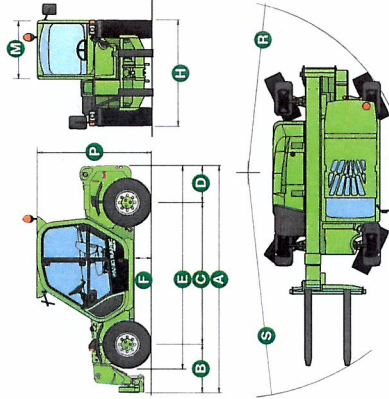

DONNÉES TECHNIQUES

P 25.6 / P 25.6 L

DIMENSIONS		P 25.6		P 25.6 L	
A (mm)	3900	3900	4200	3900	4200
B (mm)	835	835	835	835	835
C (mm)	2450	2450	2450	2450	2450
D (mm)	615	615	615	615	615
E (mm)	3480	3480	3480	3480	3480
F (mm)	270	270	270	270	270
H (mm)	1800	1800	1800	1800	1800
M (mm)	995	995	995	995	995
P (mm)	1920	1920	1770	1770	1770
R (mm)	3370	3370	3370	3370	3370
S (mm)	4200	4200	4200	4200	4200

P 28.8 Plus / L Plus / Top

DIMENSIONS		P 28.8 Plus / Top		P 28.8 L Plus	
A (mm)	4260	4260	4260	4260	4260
B (mm)	1000	1000	1000	1000	1000
C (mm)	2720	2720	2720	2720	2720
D (mm)	530	530	530	530	530
E (mm)	3780	3780	3780	3780	3780
F (mm)	385	385	385	385	385
H (mm)	2000	2000	2000	2000	2000
M (mm)	995	995	995	995	995
P (mm)	2150	2150	2000	2000	2000
R (mm)	3700	3700	3700	3700	3700
S (mm)	4550	4550	4550	4550	4550

P 32.6 Plus / L Plus / Top

DIMENSIONS		P 32.6 Plus / Top		P 32.6 L Plus	
A (mm)	4220	4220	4220	4220	4220
B (mm)	970	970	970	970	970
C (mm)	2720	2720	2720	2720	2720
D (mm)	530	530	530	530	530
E (mm)	3780	3780	3780	3780	3780
F (mm)	385	385	385	385	385
H (mm)	2000	2000	2000	2000	2000
M (mm)	995	995	995	995	995
P (mm)	2150	2150	2000	2000	2000
R (mm)	3700	3700	3700	3700	3700
S (mm)	4550	4550	4550	4550	4550