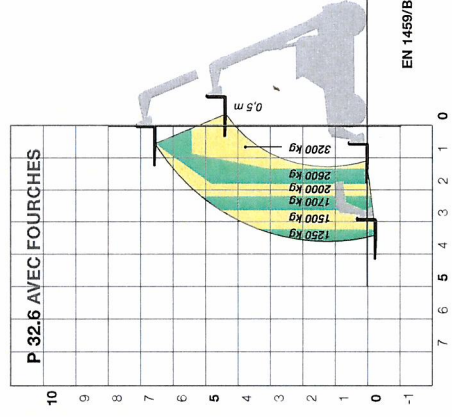

DONNÉES TECHNIQUES

P 25.6 / P 25.6 L

DIMENSIONS		P 25.6		P 25.6 L	
A (mm)	3900	3900	4200	3900	4200
B (mm)	835	835	835	835	835
C (mm)	2450	2450	2450	2450	2450
D (mm)	615	615	615	615	615
E (mm)	3480	3480	3480	3480	3480
F (mm)	270	270	270	270	270
H (mm)	1800	1800	1800	1800	1800
M (mm)	995	995	995	995	995
P (mm)	1920	1920	1770	1770	1770
R (mm)	3370	3370	3370	3370	3370
S (mm)	4200	4200	4200	4200	4200

P 28.8 Plus / L Plus / Top

DIMENSIONS		P 28.8 Plus / Top		P 28.8 L Plus	
A (mm)	4260	4260	4260	4260	4260
B (mm)	1000	1000	1000	1000	1000
C (mm)	2720	2720	2720	2720	2720
D (mm)	530	530	530	530	530
E (mm)	3780	3780	3780	3780	3780
F (mm)	385	385	385	385	385
H (mm)	2000	2000	2000	2000	2000
M (mm)	995	995	995	995	995
P (mm)	2150	2150	2000	2000	2000
R (mm)	3700	3700	3700	3700	3700
S (mm)	4550	4550	4550	4550	4550

P 32.6 Plus / L Plus / Top

DIMENSIONS		P 32.6 Plus / Top		P 32.6 L Plus	
A (mm)	4220	4220	4220	4220	4220
B (mm)	970	970	970	970	970
C (mm)	2720	2720	2720	2720	2720
D (mm)	530	530	530	530	530
E (mm)	3780	3780	3780	3780	3780
F (mm)	385	385	385	385	385
H (mm)	2000	2000	2000	2000	2000
M (mm)	995	995	995	995	995
P (mm)	2150	2150	2000	2000	2000
R (mm)	3700	3700	3700	3700	3700
S (mm)	4550	4550	4550	4550	4550