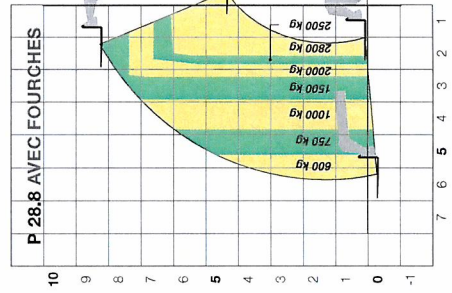

DONNÉES TECHNIQUES

P 25.6 / P 25.6 L

DIMENSIONS		P 25.6		P 25.6 L	
A (mm)	3900	3900	4200	3900	4200
B (mm)	835	835	835	835	835
C (mm)	2450	2450	2450	2450	2450
D (mm)	615	615	615	615	615
E (mm)	3480	3480	3480	3480	3480
F (mm)	270	270	270	270	270
H (mm)	1800	1800	1800	1800	1800
M (mm)	995	995	995	995	995
P (mm)	1920	1920	1770	1770	1770
R (mm)	3370	3370	3370	3370	3370
S (mm)	4200	4200	4200	4200	4200

P 28.8 Plus / L Plus / Top

DIMENSIONS		P 28.8 Plus / Top		P 28.8 L Plus	
A (mm)	4260	4260	4260	4260	4260
B (mm)	1000	1000	1000	1000	1000
C (mm)	2720	2720	2720	2720	2720
D (mm)	530	530	530	530	530
E (mm)	3780	3780	3780	3780	3780
F (mm)	385	385	385	385	385
H (mm)	2000	2000	2000	2000	2000
M (mm)	995	995	995	995	995
P (mm)	2150	2150	2000	2000	2000
R (mm)	3700	3700	3700	3700	3700
S (mm)	4550	4550	4550	4550	4550

P 32.6 Plus / L Plus / Top

DIMENSIONS		P 32.6 Plus / Top		P 32.6 L Plus	
A (mm)	4220	4220	4220	4220	4220
B (mm)	970	970	970	970	970
C (mm)	2720	2720	2720	2720	2720
D (mm)	530	530	530	530	530
E (mm)	3780	3780	3780	3780	3780
F (mm)	385	385	385	385	385
H (mm)	2000	2000	2000	2000	2000
M (mm)	995	995	995	995	995
P (mm)	2150	2150	2000	2000	2000
R (mm)	3700	3700	3700	3700	3700
S (mm)	4550	4550	4550	4550	4550