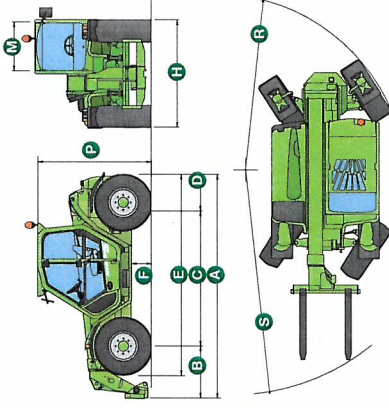

DONNÉES TECHNIQUES

P 25.6 / P 25.6 L

DIMENSIONS		P 25.6		P 25.6 L	
A (mm)	3900	3900	4200	3900	4200
B (mm)	835	835	835	835	835
C (mm)	2450	2450	2450	2450	2450
D (mm)	615	615	615	615	615
E (mm)	3480	3480	3480	3480	3480
F (mm)	270	270	270	270	270
H (mm)	1800	1800	1800	1800	1800
M (mm)	995	995	995	995	995
P (mm)	1920	1920	1770	1770	1770
R (mm)	3370	3370	3370	3370	3370
S (mm)	4200	4200	4200	4200	4200

P 28.8 Plus / L Plus / Top

DIMENSIONS		P 28.8 Plus / Top		P 28.8 L Plus	
A (mm)	4260	4260	4260	4260	4260
B (mm)	1000	1000	1000	1000	1000
C (mm)	2720	2720	2720	2720	2720
D (mm)	530	530	530	530	530
E (mm)	3780	3780	3780	3780	3780
F (mm)	385	385	385	385	385
H (mm)	2000	2000	2000	2000	2000
M (mm)	995	995	995	995	995
P (mm)	2150	2150	2000	2000	2000
R (mm)	3700	3700	3700	3700	3700
S (mm)	4550	4550	4550	4550	4550

P 32.6 Plus / L Plus / Top

DIMENSIONS		P 32.6 Plus / Top		P 32.6 L Plus	
A (mm)	4220	4220	4220	4220	4220
B (mm)	970	970	970	970	970
C (mm)	2720	2720	2720	2720	2720
D (mm)	530	530	530	530	530
E (mm)	3780	3780	3780	3780	3780
F (mm)	385	385	385	385	385
H (mm)	2000	2000	2000	2000	2000
M (mm)	995	995	995	995	995
P (mm)	2150	2150	2000	2000	2000
R (mm)	3700	3700	3700	3700	3700
S (mm)	4550	4550	4550	4550	4550