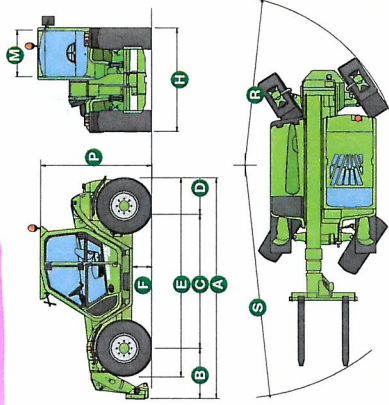

DONNÉES TECHNIQUES

P 25.6 / P 25.6 L

DIMENSIONS		P 25.6		P 25.6 L	
A (mm)	3900	3900	4200	3900	4200
B (mm)	835	835	835	835	835
C (mm)	2450	2450	2450	2450	2450
D (mm)	615	615	615	615	615
E (mm)	3480	3480	3480	3480	3480
F (mm)	270	270	270	270	270
H (mm)	1800	1800	1800	1800	1800
M (mm)	995	995	995	995	995
P (mm)	1920	1920	1770	1770	1770
R (mm)	3370	3370	3370	3370	3370
S (mm)	4200	4200	4200	4200	4200

P 28.8 Plus / L Plus / Top

DIMENSIONS		P 28.8 Plus / Top		P 28.8 L Plus	
A (mm)	4260	4260	4260	4260	4260
B (mm)	1000	1000	1000	1000	1000
C (mm)	2720	2720	2720	2720	2720
D (mm)	530	530	530	530	530
E (mm)	3780	3780	3780	3780	3780
F (mm)	385	385	385	385	385
H (mm)	2000	2000	2000	2000	2000
M (mm)	995	995	995	995	995
P (mm)	2150	2150	2000	2000	2000
R (mm)	3700	3700	3700	3700	3700
S (mm)	4550	4550	4550	4550	4550

P 32.6 Plus / L Plus / Top

DIMENSIONS		P 32.6 Plus / Top		P 32.6 L Plus	
A (mm)	4220	4220	4220	4220	4220
B (mm)	970	970	970	970	970
C (mm)	2720	2720	2720	2720	2720
D (mm)	530	530	530	530	530
E (mm)	3780	3780	3780	3780	3780
F (mm)	385	385	385	385	385
H (mm)	2000	2000	2000	2000	2000
M (mm)	995	995	995	995	995
P (mm)	2150	2150	2000	2000	2000
R (mm)	3700	3700	3700	3700	3700
S (mm)	4550	4550	4550	4550	4550